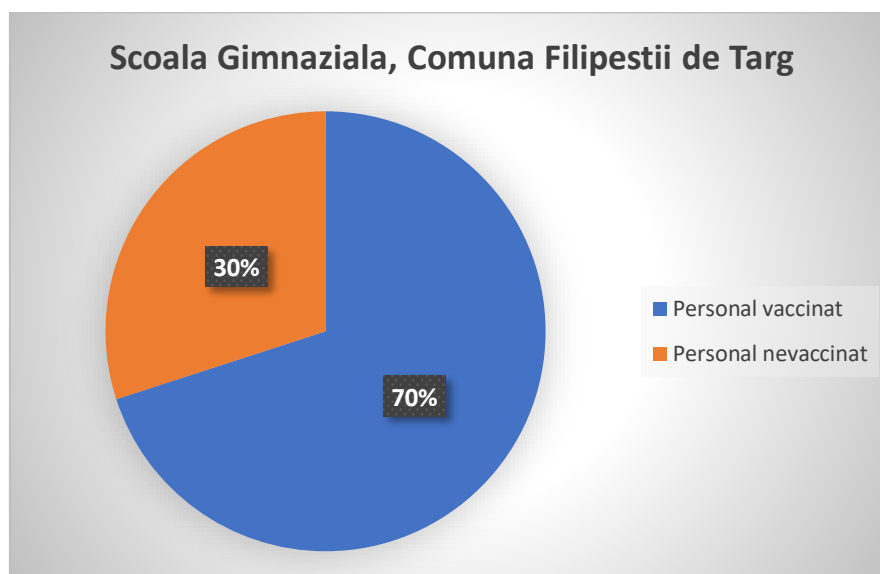

Evidenta persoanelor vaccinate impotriva COVID-19 la nivelul Scolii Gimnaziale, Comuna Filipestii de Targ si a structurilor arondate

- Scoala Gimnaziala Bratanca
 - Gradinita cu program normal Filipestii de Targ
 - Gradinita cu program normal si program prelungit Bratanca

Numar total personal	Numar personal vaccinat	Numar personal nevaccinat	Numar personal didactic	Numar personal didactic vaccinat	Numar personal nedidactic	Numar personal nedidactic vaccinat
50	35	15	42	27	8	8